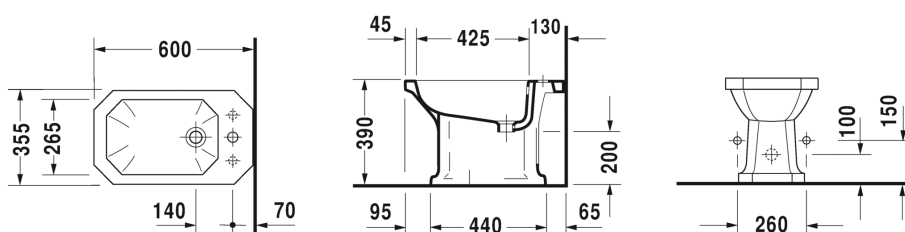

1930 Serien Gulvstående bidet # 0267100000

| < 355 mm > |

Gulvstående bidet	Dimension	Vægt	Ordrenummer
med overløb, med platform til hanehul			
Farver			
00 Hvid (Alpin)			
Varianter			
	355 x 600 mm	23,800 kg	0267100000
Porcelæn med Wondergliss vil forblive ren og pæn i lang tid. Hvis du vil bestille produkter med Wondergliss tilføjer du "1" som det 11. tal i Duravit nummeret.			
Tilbehør			
Befæstigelse til gulvbidet, gulvtoilet og halvsøjle, hvide og krom kapper	Ø 6 x 70 mm	0,400 kg	006701

Alle tegninger indeholder nødvendige mål indenfor standard tolerancer. De er angivet i mm og er vejledende. For præcise mål, specielt ved specielle anvendelsesområder, anbefaler vi at vente til produktet er modtaget.