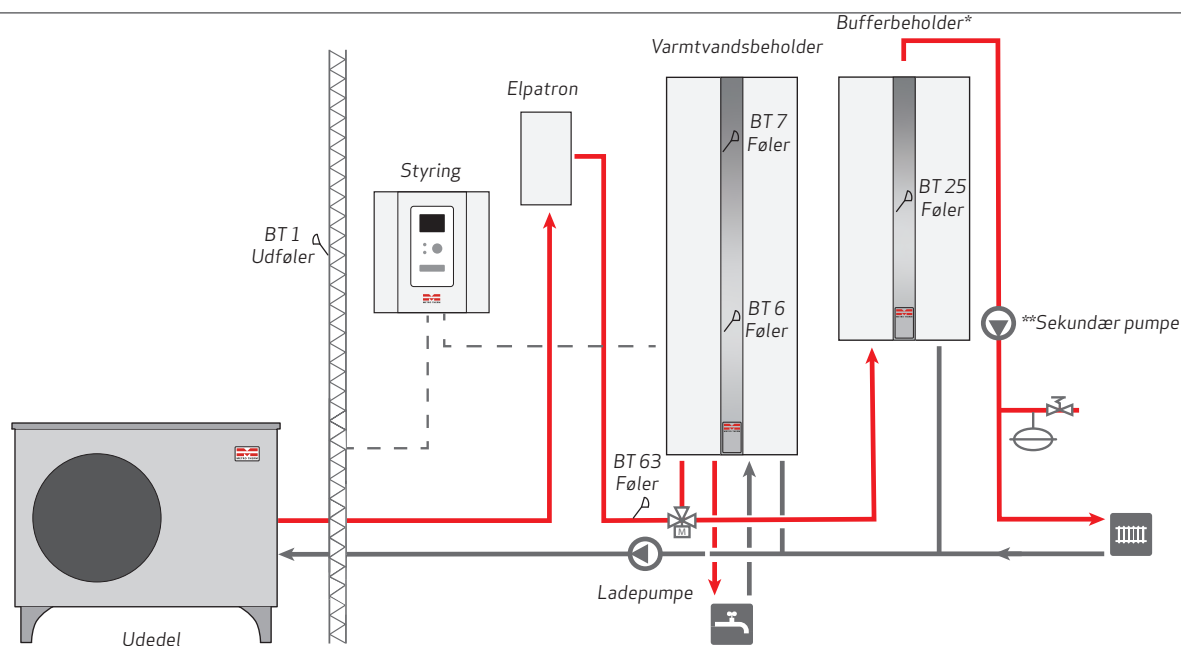

METROAIR I/F, varmepumpebeholder, buffer og elpatron

Installationsdel	Produkt	VVS-nr.	Varenummer
Udedel	METROAIR I8	346632008	150259630
	METROAIR I12	346632012	150259631
	METROAIR I12 enkeltfase	346632022	150259634
	METROAIR I16	346632016	150259632
	METROAIR F6	346642106	150259621
	METROAIR F8	346642108	150259622
	METROAIR F12	346642112	150259623
Varmtvandsbeholder	METRO Varmepumpebeholder model 160	346639238	126051090
	METRO Varmepumpebeholder model 110	371981111	126441090
Bufferbeholder	METRO Bufferbeholder model 60 S (til dødt vand)	371997306	146221602
	METRO Bufferbeholder model 110 S (til dødt vand)	371997311	146441603
Styring	METROAIR S20	346630820	150209601
	METROAIR S40	346630840	150409601
Ladepumpe	UPM 11-25/65 (Til METROAIR F6, 8 og 12, I8 og 12)	346642865	753698999
	UPM 11-25/75 (Til METROAIR I16 og 20)	346630875	753699999
Elpatron	METRO ELK 9	346639909	753551999
Varmtvandsstyring	VST 11 (maks. effekt 15 kW)	346639140	753641999
	VST 20 (maks. effekt 40 kW)	346639141	160209601
Kondensrør	Kondensrør KVR 10-10 (1 m) til METROAIR I	346642951	753705999
	Kondensrør KVR 10-30 (3 m) til METROAIR I	346642952	753707999
	Kondensrør KVR 10-10 (1 m) til METROAIR F	346642800	753695999
	Kondensrør KVR 10-30 (3 m) til METROAIR F	346642825	753696999
	Kondensrør KVR 10-60 (6 m) til METROAIR F	346642855	753697999
Tilbehør	Føler BT 6 / BT 7 / BT 25 / BT 63	-	753708050

* Bufferbeholder og elpatron kan erstattes med METRO Elvandvarmer med 9 kW elvarmelegeme.

**Sekundær pumpe dimensioneres efter den pågældende installation.