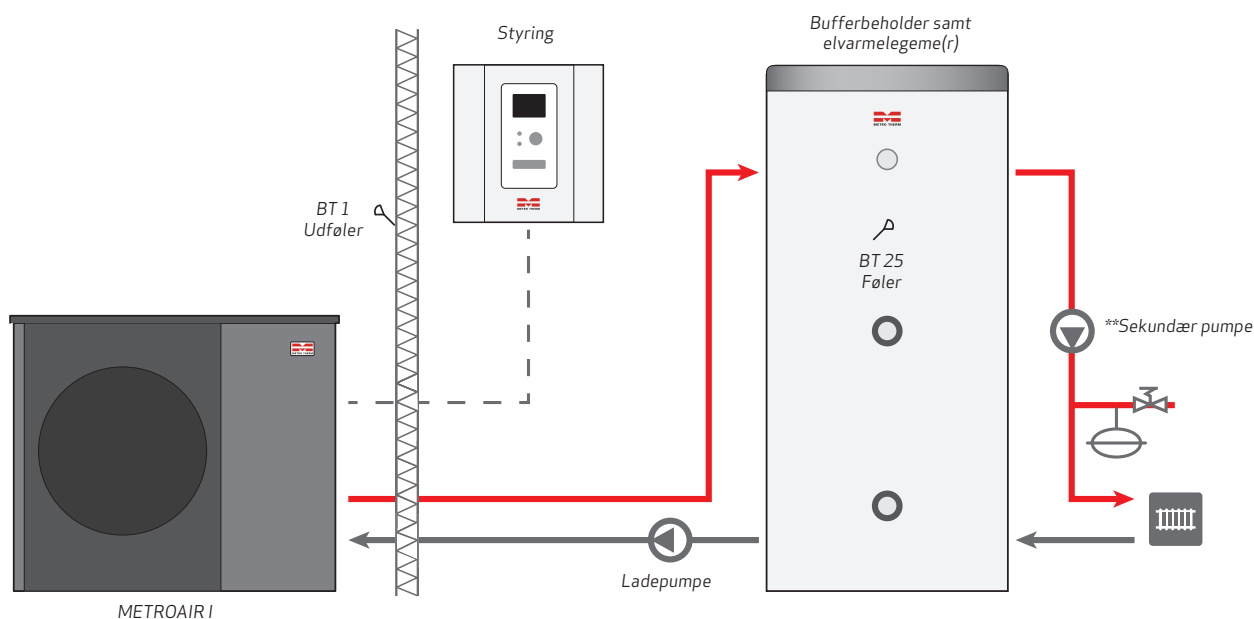

METROAIR I, bufferbeholder, elpatron og styring

Installationsdel	Produkt	VVS-nr.	Varenummer
Udedel	METROAIR I16	346632016	150259632
	METROAIR I20	346632020	150259633
Bufferbeholder	METRO Bufferbeholder model 500	371997049	145001400
Styring	METROAIR S20	346630820	150209601
	METROAIR S40	346630840	150409601
Ladepumpe	UPM 11-25/75	346630875	753699999
Elvarmelegeme	9 kW elvarmelegeme (METROAIR 300/200)	346642910	750106999
	Koblingsboks med termostat	346642900	753700999
	HR 10 Hjælperelæ	346642920	753638999
Kondensrør	Kondensrør KVR 10-10 (1 meter) til METROAIR I	346642951	753705999
	Kondensrør KVR 10-30 (3 meter) til METROAIR I	346642952	753707999
Tilbehør	Føler BT 6 / BT 7 / BT 25 / BT 63	-	753708050

**Sekundær pumpe dimensioneres efter den pågældende installation. Benyt f.eks. METRO kit-sæt til varmepumper.