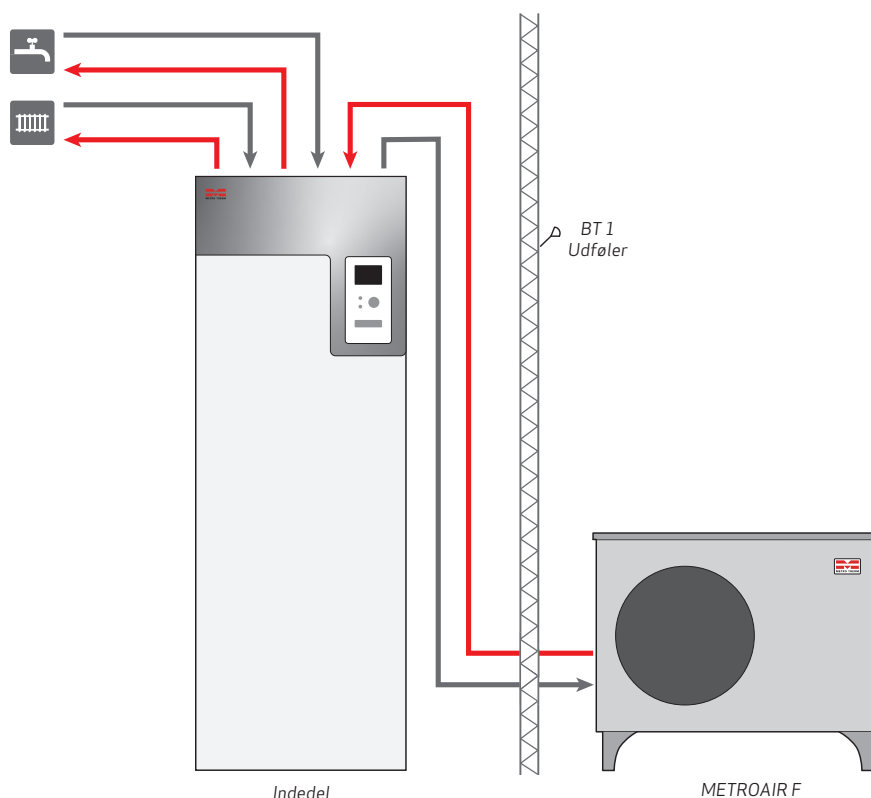

Udstyr til varmepumper

Bestykningslister og
principdiagrammer

EKSPERTER I VARME OG VARMT VAND

METRO THERM

INDHOLDSFORTEGNELSE

METROAIR F og METROAIR 330	4
METROAIR I/F, bufferbeholder, elpatron og styring	5
METROAIR I, bufferbeholder, elpatron og styring	6
METROAIR I/F, varmepumpebeholder, buffer og elpatron.....	7
METROAIR I og METROAIR 330	8
METROAIR I og METROAIR 330 med ekstra bufferbeholder	9
METROAIR I og METROAIR 500	10
METROAIR L med splitbox, elpatron, buffer og styring.....	11
METROSAVER UB med kappebeholder og bufferbeholder	12
METROSAVER MB/MB F med bufferbeholder.....	13
Ekstraudstyr	14

KONTAKT

Find din nærmeste varmepumpesælger her:

www.metrotherm.dk/medarbejdere

METROAIR F og METROAIR 330

Installationsdel	Produkt	VVS-nr.	Varenummer
Udedel	METROAIR F6	346642106	150259621
	METROAIR F8	346642108	150259622
	METROAIR F12	346642112	150259623
Indedel	METROAIR 330	346634330	153001605
Kondensrør	Kondensrør KVR 10-10 (1 meter) til METROAIR F	346642800	753695999
	Kondensrør KVR 10-30 (3 meter) til METROAIR F	346642825	753696999
	Kondensrør KVR 10-60 (6 meter) til METROAIR F	346642855	753697999
Vibrationsdæmpere	Antivibrationsfødder 400 mm (passer til F6)	-	0162484000
	Antivibrationsfødder 600 mm (passer til F8 og F12)	-	0162482000
Tilbehør	Føler BT 6 / BT 7 / BT 25 / BT 63	-	753708050