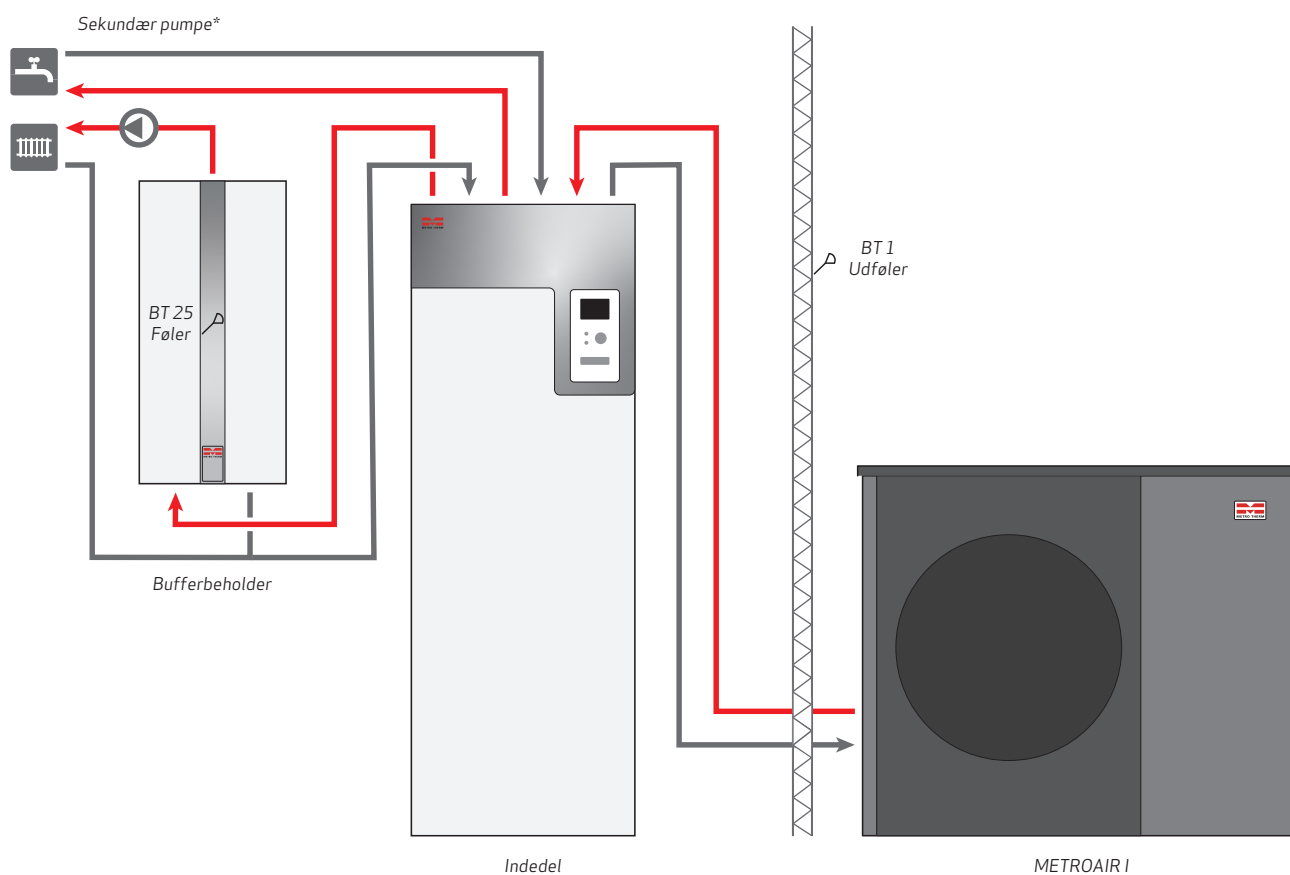

METROAIR I og METROAIR 330 med ekstra bufferbeholder

Installationsdel	Produkt	VVS-nr.	Varenummer
Udedel	METROAIR I16	346632016	150259632
Indedel	METROAIR 330	346634330	153001605
Bufferbeholder	METRO Bufferbeholder model 110 S (til dødt vand)	371997311	146441603
Kondensrør	Kondensrør KVR 10-10 (1 meter) til METROAIR I	346642951	753705999
	Kondensrør KVR 10-30 (3 meter) til METROAIR I	346642952	753707999
Tilbehør	Føler BT 6 / BT 7 / BT 25 / BT 63	-	753708050

*Sekundær pumpe dimensioneres efter den pågældende installation. Benyt f.eks. METRO kit-sæt til varmepumper.