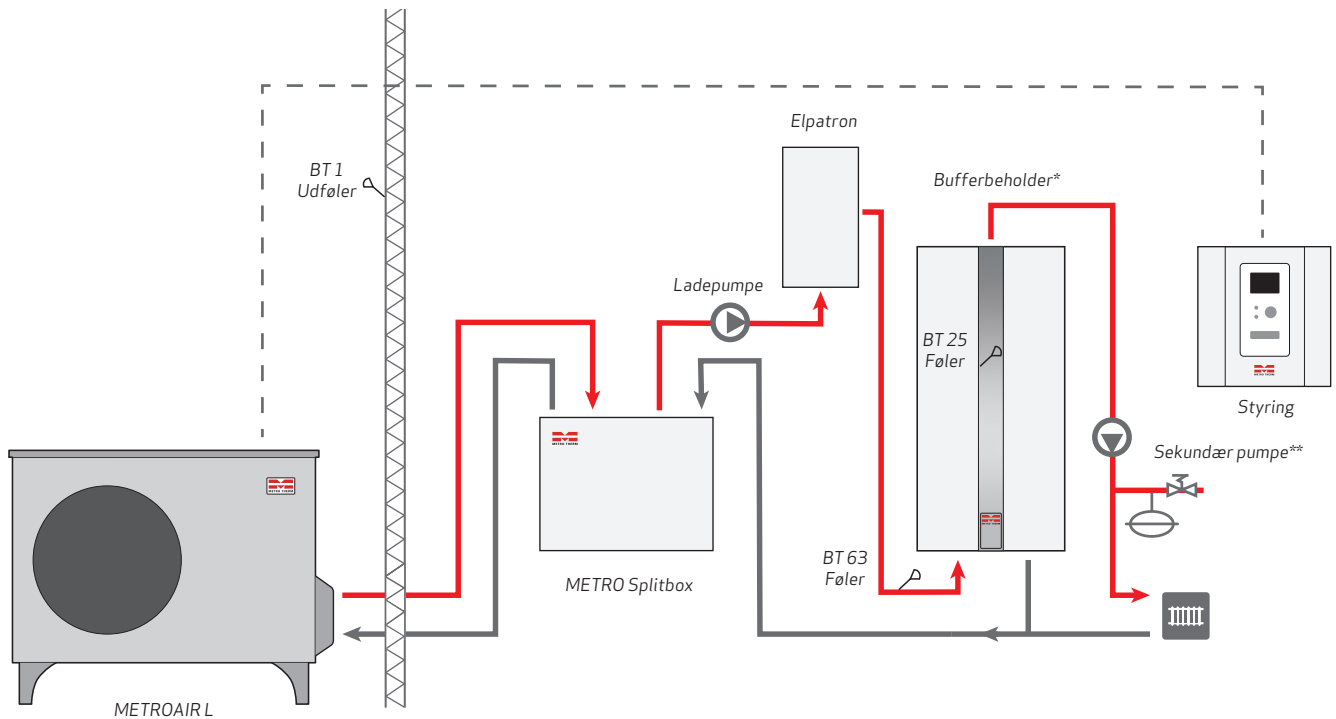

*Sekundær pumpe dimensioneres efter den pågældende installation. Benyt f.eks. METRO kit-sæt til varmepumper.

METROAIR I og METROAIR 500

Installationsdel	Produkt	VVS-nr.	Varenummer
Udedel**	METROAIR I16	346632016	150259632
	METROAIR I20	346632020	150259633
Indedel	METROAIR 500	346634500	153001606
Sol	SOLAR 40 tilbehørssæt	-	753534999
	SCA 30 tilbehørssæt	-	753549999
Pool	POOL 500 tilbehørssæt	-	753550999
Tilbehør	Føler BT 6 / BT 7 / BT 25 / BT 63	-	753708050

* Justerbar bypassventil/overstrømningsventil

**Alle METROAIR F og I-maskiner kompatible med indedel METROAIR 500.

METROAIR L med splitbox, elpatron, buffer og styring

Installationsdel	Produkt	VVS-nr.	Varenummer
Udedel	METROAIR L 6	-	150259639
Splitbox	METRO Splitbox 6	346642206	150261603
Bufferbeholder	METRO Bufferbeholder model 60 S (til dødt vand)	371997306	146221602
	METRO Bufferbeholder model 110 S (til dødt vand)	371997311	146441603
Styring	METROAIR S20	346630820	150209601
	METROAIR S40	346630840	150409601
Primær pumpe	UPM 11-25	346642865	753698999
Sekundær pumpe	METRO Kit-sæt til varmepumper	346642935	756449999
Elpatron	METRO ELK 9	-	753551999
Vibrationsdæmpere	Antivibrationsfodder 400 mm (passer til Split 6)	-	0162484000
Tilbehør	Føler BT 6 / BT 7 / BT 25 / BT 63	-	753708050