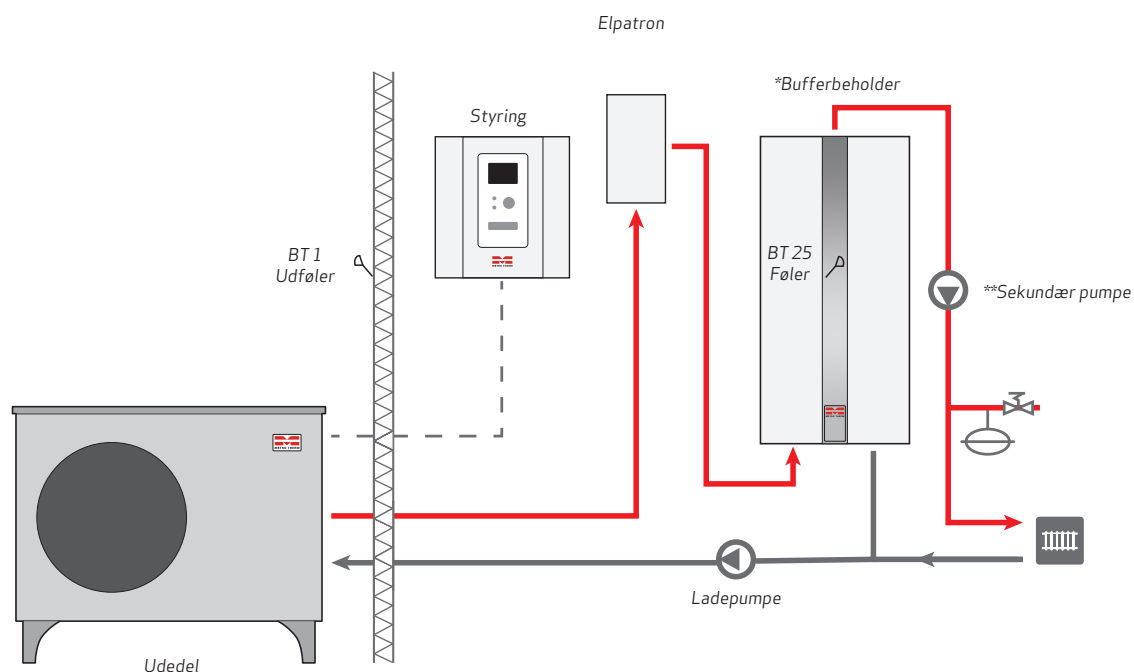

METROAIR I/F, bufferbeholder, elpatron og styring

Installationsdel	Produkt	VVS-nr.	Varenummer
Udedel	METROAIR I8	346632008	150259630
	METROAIR I12	346632012	150259631
	METROAIR I12 enkeltfase	346632022	150259634
	METROAIR F6	346642106	150259621
	METROAIR F8	346642108	150259622
	METROAIR F12	346642112	150259623
Bufferbeholder	METRO Bufferbeholder model 60 S (til dødt vand)	371997306	146221602
	METRO Bufferbeholder model 110 S (til dødt vand)	371997311	146441603
Styring	METROAIR S20	346630820	150209601
	METROAIR S40	346630840	150409601
Ladepumpe	UPM 11-25/65	346642865	753698999
Elpatron	METRO ELK 9	-	753551999
Kondensrør	Se ekstraudstyr side 15	-	-
Vibrationsdæmpere	Antivibrationsfødder 400 mm (passer til F6)	-	0162484000
	Antivibrationsfødder 600 mm (passer til F8 og F12)	-	0162482000
Tilbehør	Føler BT 6 / BT 7 / BT 25 / BT 63	-	753708050